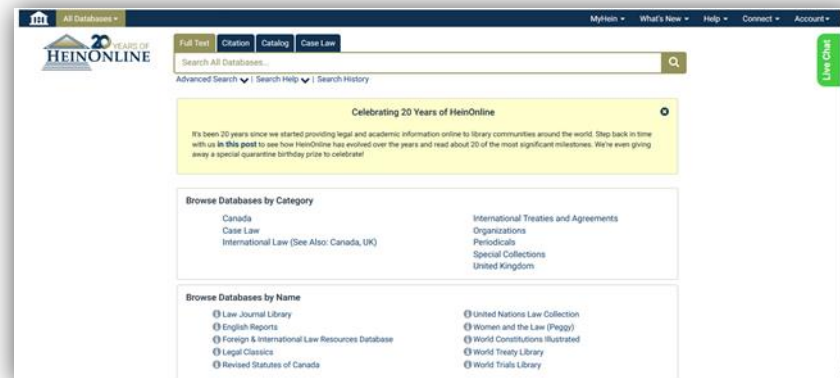

Βάσεις δεδομένων

✓ **HeinOnline**

Συλλογή βάσεων δεδομένων νομικών πληροφοριών από νομικά περιοδικά, επίσημες διακρατικές συμφωνίες, αποφάσεις Ανωτάτων Δικαστηρίων, νόμων των ΗΠΑ, Καναδά, Ηνωμένο Βασίλειο και άλλων κρατών.

✓ **MathSciNet**

Βιβλιογραφική βάση από τη Mathematical Reviews Database της Αμερικανικής Μαθηματικής Κοινότητας (American Mathematical Society).

✓ **Βάσεις διαθέσιμες μέσω της HEAL-LINK**

✓ **Βάσεις δεδομένων ελεύθερης πρόσβασης**

Συλλογή βάσεων δεδομένων με ελεύθερη πρόσβαση που έχει συγκεντρώσει η βιβλιοθήκη.

Προσοχή!

Για τις πηγές των HeinOnline/MathSciNet πρέπει να συνδεθείτε μέσω VPN όταν είσαστε εκτός Πανεπιστημίου. Πληροφορίες στο: **Κεντρική σελίδα του Πανεπιστημίου, στο: **Υπηρεσίες-Παροχές, Σύνδεση στο VPN****

TIP!

- Πηγαίνετε **στις Υπηρεσίες Δικτύου** στη **σελίδα** μας και μετά στο **Βάσεις Δεδομένων**