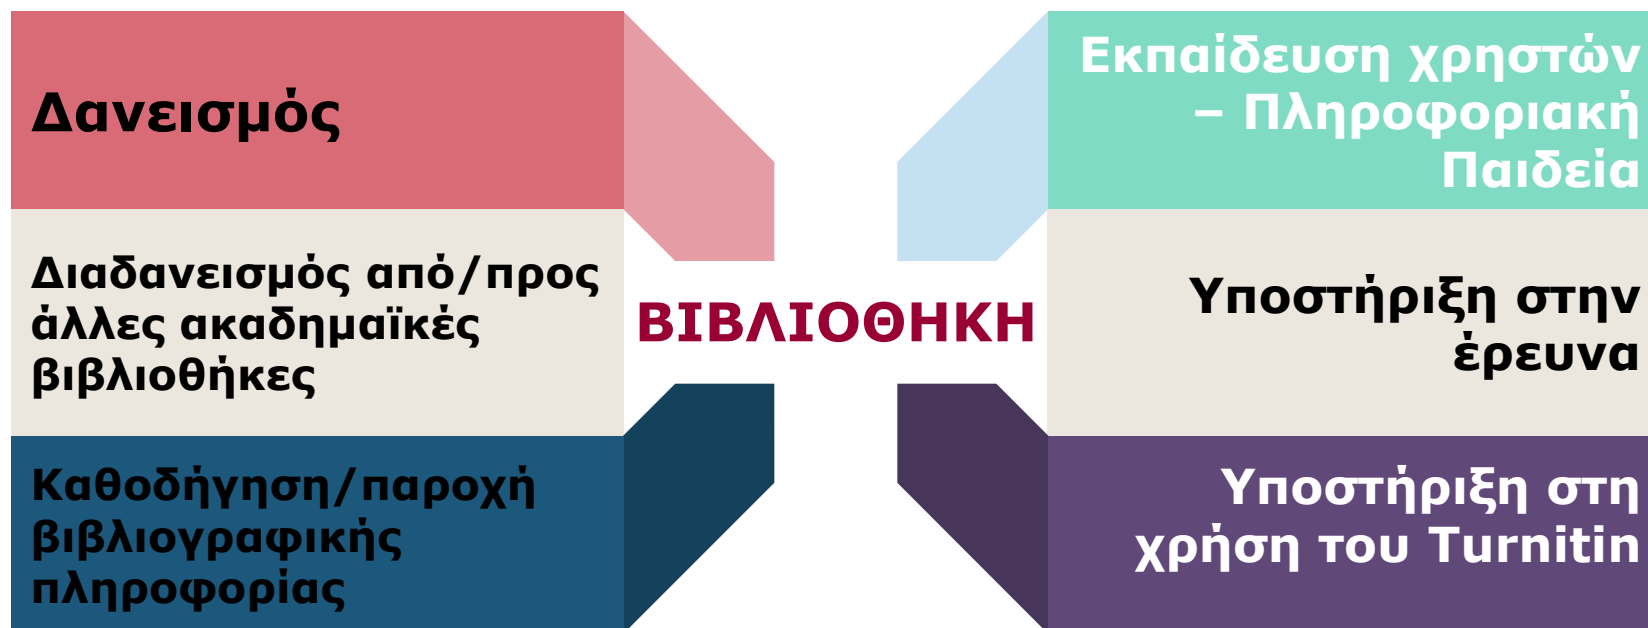

ΒΙΒΛΙΟΘΗΚΗ Βασικά στοιχεία I

Υπηρεσίες προς την ακαδημαϊκή κοινότητα

Πληροφορίες για Δανεισμό / Επιστροφή βιβλίων με κλειστή Βιβλιοθήκη στο: <https://www.lib.unipi.gr/el/node/489>