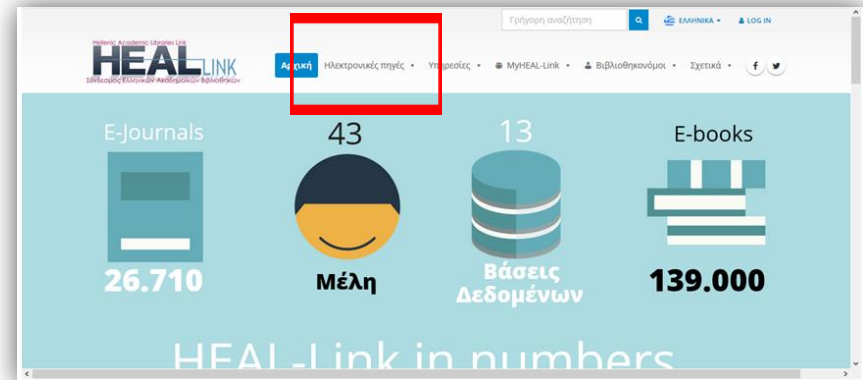

www.lib.unipi.gr

Online Πηγές

ΚΑΤΑΛΟΓΟΣ ΒΙΒΛΙΟΘΗΚΗΣ

Βασική Αναζήτηση

Παρακάτω ενδέχεται τους όρους που θέλετε να αναζητήσετε με μαζί γράμματα και επιλέξετε το 'go' για λήξη των αποτελεσμάτων.

Προσοχή!

Αναζητώ με Πεζούς χαρακτήρες
Βρίσκω Ταξινομικός Αρ.
Ελέγχω Κατάσταση

Online Περιοδικά I

HEAL-LINK (online)

Μέσω αυτής της Διαδικτυακής πύλης του Συνδέσμου Ελληνικών Ακαδημαϊκών Βιβλιοθηκών (ΣΕΑΒ) έχετε πρόσβαση σε **πολυθεματικό ακαδημαϊκό περιεχόμενο**.

*Θα βρείτε το **πλήρες κείμενο ηλεκτρονικών περιοδικών/βιβλίων και βιβλιογραφικές βάσεις δεδομένων** μέσω των ιστοσελίδων/πλατφόρμων εκδοτών/διαθετών) που καλύπτεται από συμβάσεις που έχει συνάψει ο ΣΕΑΒ με διάφορους εκδότες/διαθέτες.*

Εδώ θα βρείτε τους:

Elsevier (ScienceDirect)

Emerald (MCB)

IEEE

Kluwer Law International

Cambridge University Press

Springer Nature

Taylor & Francis

Sage

Εκδότες/διαθέτες **Ανοικτής Πρόσβασης** και άλλους

Προσοχή!

Για τις πηγές της Heal-Link πρέπει να συνδεθείτε μέσω **VPN** όταν εισάστε εκτός Πανεπιστημίου. Πληροφορίες στο: **Κεντρική σελίδα** του Πανεπιστημίου, στο: **Υπηρεσίες-Παροχές, Σύνδεση στο VPN**