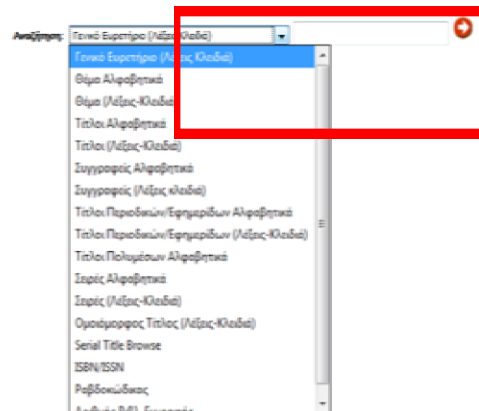

ΚΑΤΑΛΟΓΟΣ ΒΙΒΛΙΟΘΗΚΗΣ

Βασική Αναζήτηση

Προσοχή!

Αναζητώ με Πεζούς χαρακτήρες
Βρίσκω Ταξινομικός Αρ.
Ελέγχω Κατάσταση